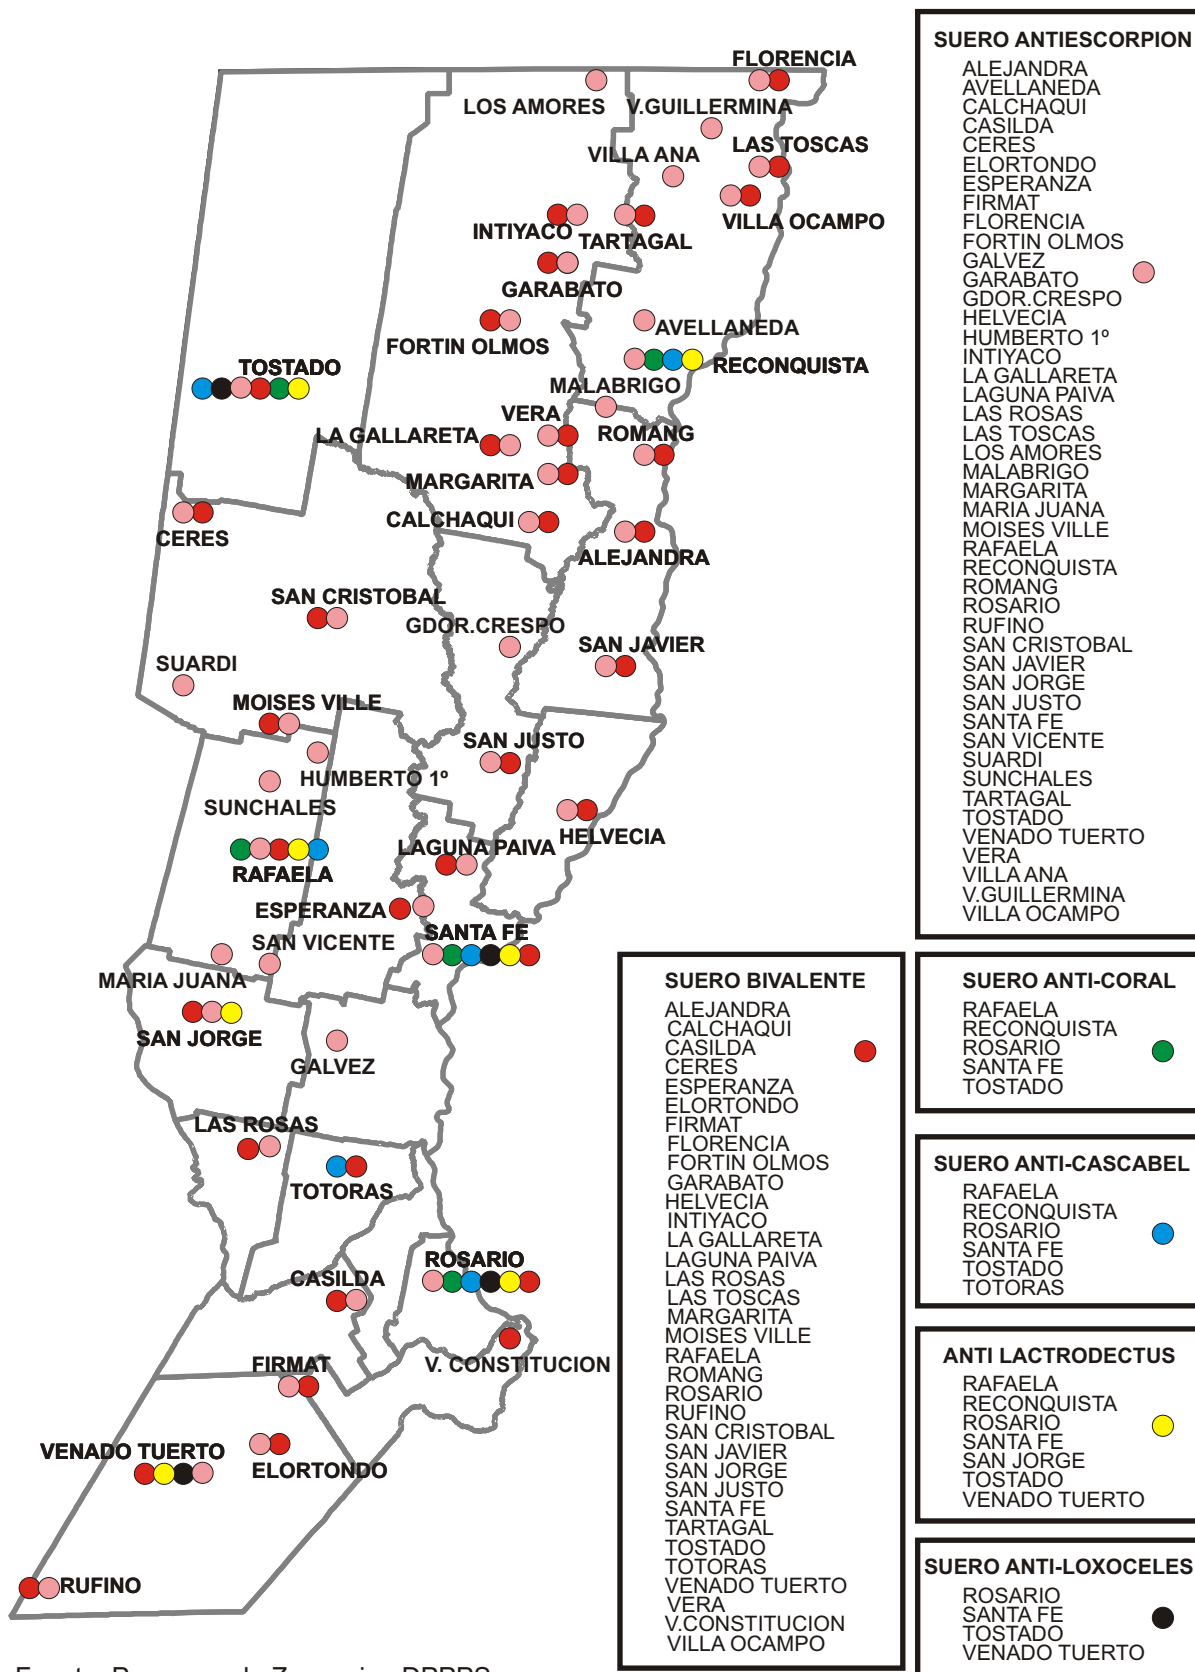

DISPONIBILIDAD DE ANTIVENENOS  
 PROVINCIA DE SANTA FE AÑO 2013 POR LOCALIDAD

Fuente: Programa de Zoonosis - DPPPS