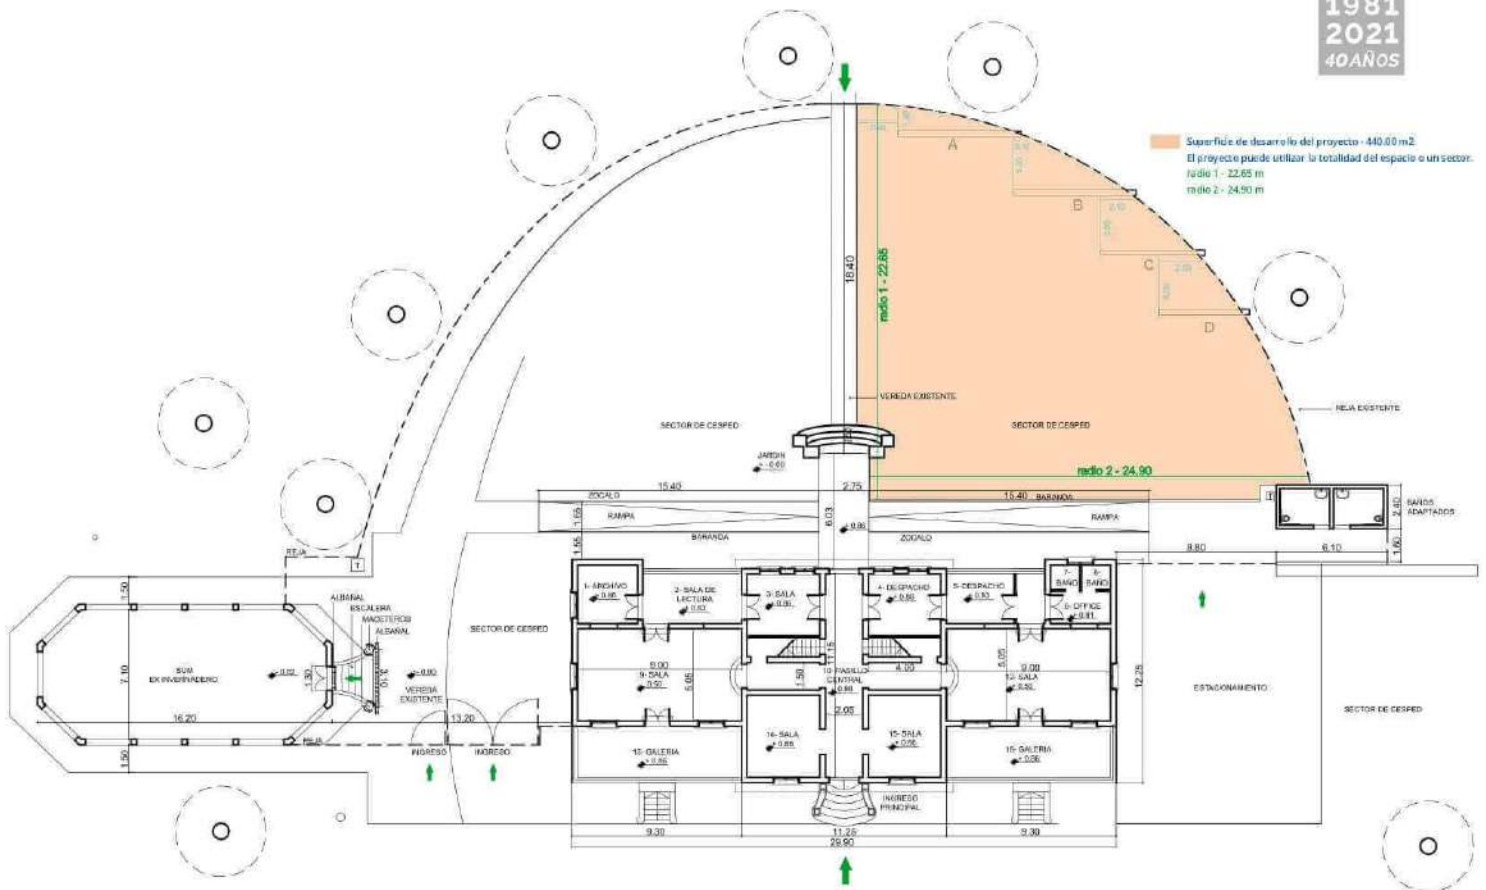

1981
2021
40 AÑOS

Concurso Intervención Artística
El Patio de la Ciudad

Anexo 1

Rosario, marzo de 2021.

Municipalidad
de Rosario

1981
2021
40 AÑOS

Superficie de desarrollo del proyecto - 440,00 m²
El proyecto puede utilizar la totalidad del espacio o un sector:
radio 1 - 22,65 m
radio 2 - 24,90 m

1981
2021
40 AÑOS

Vista general del patio.

1981
2021
40 AÑOS

Sector a desarrollar.

1981
2021
40 AÑOS

Muros a intervenir.

1981
2021
40 AÑOS

Muros a intervenir, vista lateral.

1981
2021
40 AÑOS

Vistas del sector de intervención.

1981
2021
40 AÑOS

Muro A.

Muro B.

1981
2021
40 AÑOS

Muro C.

Muro D.