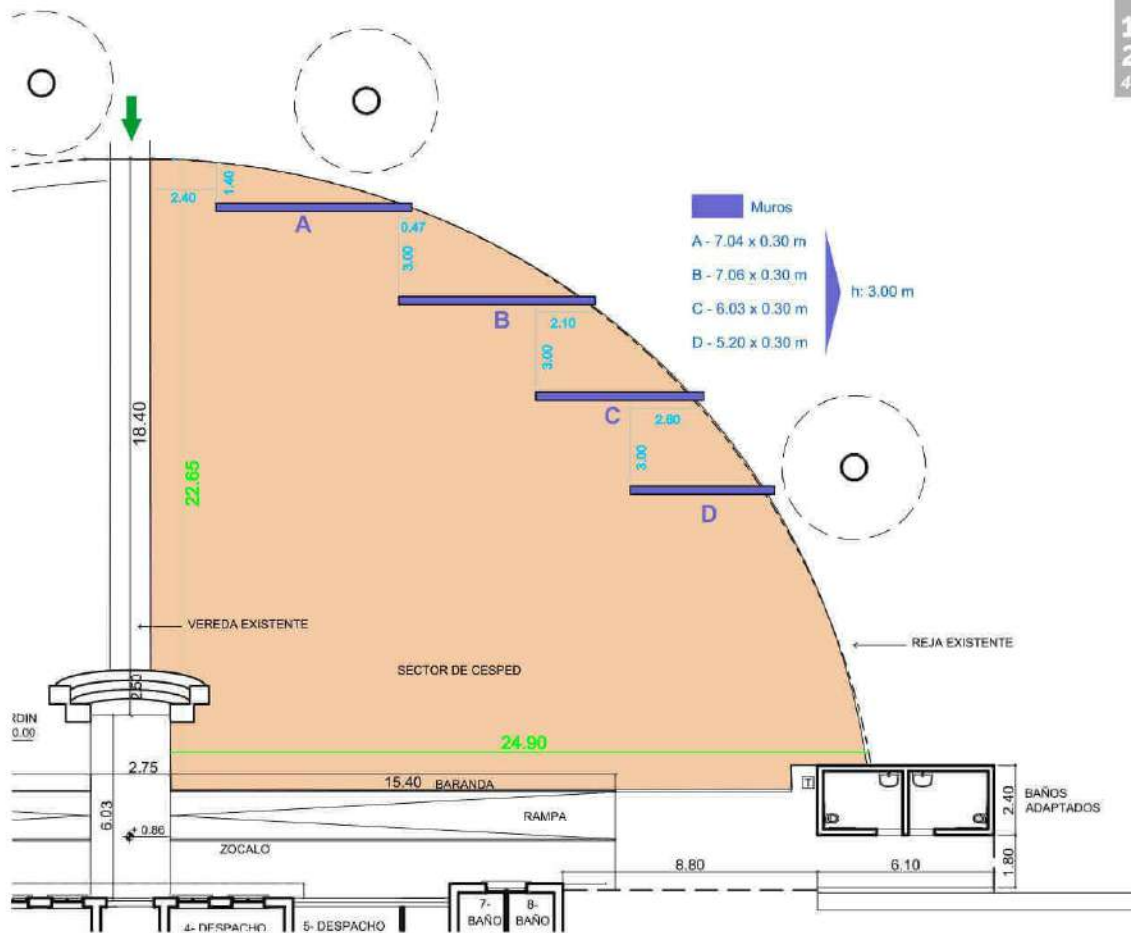

1981
2021
40 AÑOS

Concurso Intervención Artística
El Patio de la Ciudad

Anexo 1

Rosario, marzo de 2021.

Municipalidad
de Rosario

1981
2021
40 AÑOS

Superficie de desarrollo del proyecto - 440,00 m²
El proyecto puede utilizar la totalidad del espacio o un sector:
radio 1 - 22,65 m
radio 2 - 24,90 m

1981
2021
40 AÑOS

Vista general del patio.

1981
2021
40 AÑOS

Sector a desarrollar.

1981
2021
40 AÑOS

Muros a intervenir.

1981
2021
40 AÑOS

Muros a intervenir, vista lateral.

1981
2021
40 AÑOS

Vistas del sector de intervención.

1981
2021
40 AÑOS

Muro A.

Muro B.

1981
2021
40 AÑOS

Muro C.

Muro D.