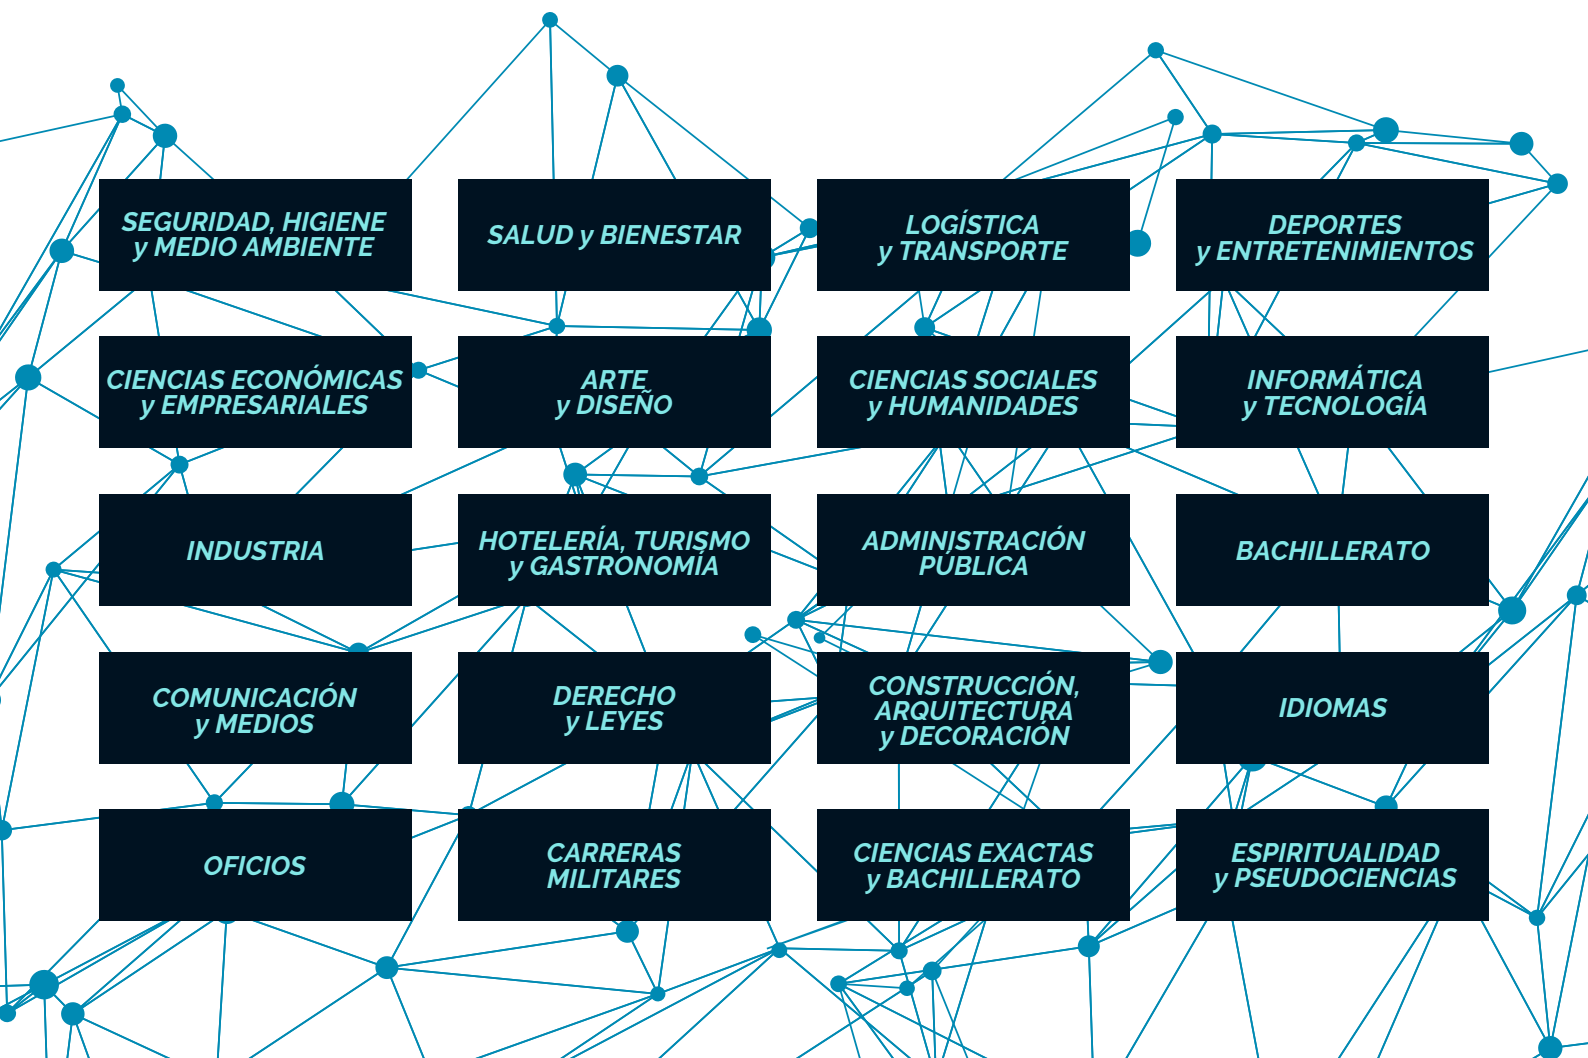

¿POR DÓNDE EMPEZAMOS A BUSCAR?

Para poder encontrar algo, primero tenemos que saber qué es lo que estamos buscando... Por eso, cuando inicias una búsqueda de este tipo, resulta muy útil entender cómo se ordena la información para poder encontrarla más rápido. Lo primero que tenés que saber es que las carreras se suelen agrupar por rubros. Es decir, las carreras suelen ser agrupadas en distintas páginas de búsqueda por las características que comparten.

Por ejemplo, si te gusta o te interesa comenzar algún tipo de formación en relación al dibujo, te va a ser útil buscar dentro del rubro de "Arte y Diseño", para enterarte de las ofertas. También podés buscar dentro de la rama de "Arquitectura, Construcción y Diseño". Hay que tener en cuenta que puede haber algunas variaciones en cómo se nombran estos rubros en las distintas publicaciones y páginas de búsqueda. Acá te presentamos un ejemplo de una variante que podés llegar a encontrar: