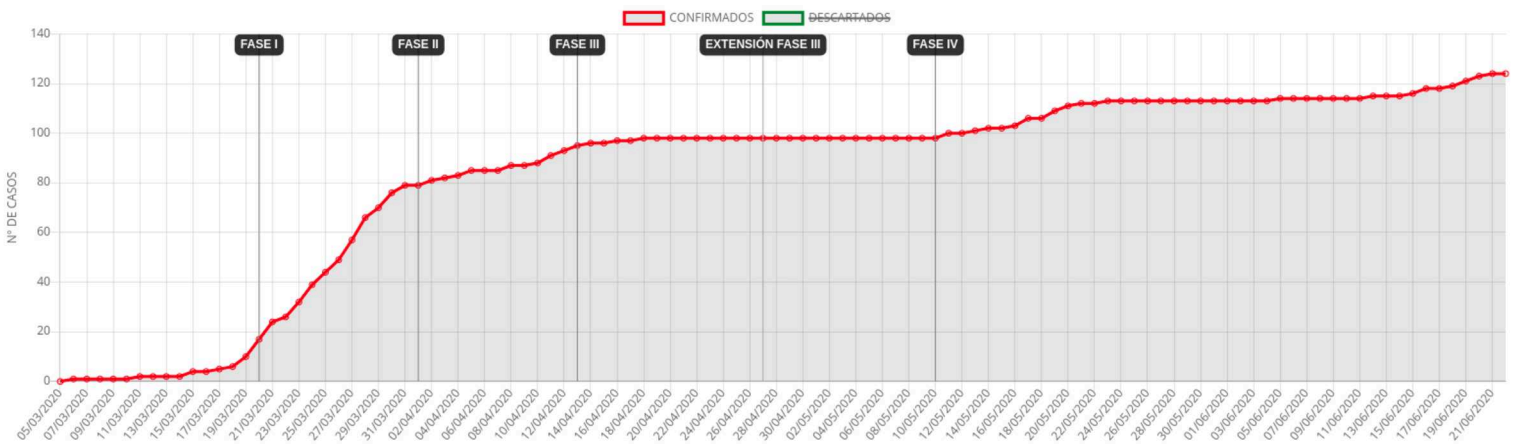

Tablero de Control COVID-19

ROSARIO

124 CONFIRMADOS → 0 nuevos hoy	74 SOSPECHOSOS	2 FALLECIDOS → 0 nuevos hoy	109 RECUPERADOS → 0 nuevos hoy	6.509 DESCARTADOS ↑ 93 nuevos hoy
--------------------------------------	-------------------	-----------------------------------	--------------------------------------	---

CASOS CONFIRMADOS Y DESCARTADOS ACUMULADOS SEGÚN FECHA DE INICIO DE SÍNTOMAS . ROSARIO

CASOS CONFIRMADOS SEGÚN GÉNERO . ROSARIO
N=124

CASOS CONFIRMADOS POR RANGO DE EDAD Y GÉNERO . ROSARIO
N=124