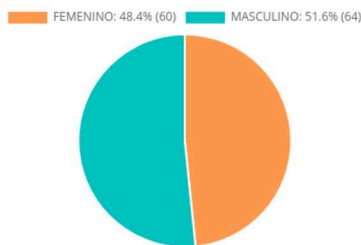

Tablero de Control COVID-19

ROSARIO

124 CONFIRMADOS → 0 nuevos hoy	74 SOSPECHOSOS	2 FALLECIDOS → 0 nuevos hoy	109 RECUPERADOS → 0 nuevos hoy	6.509 DESCARTADOS ↑ 93 nuevos hoy
--------------------------------------	-------------------	-----------------------------------	--------------------------------------	---

CASOS CONFIRMADOS Y DESCARTADOS ACUMULADOS SEGÚN FECHA DE INICIO DE SÍNTOMAS . ROSARIO

CASOS CONFIRMADOS SEGÚN GÉNERO . ROSARIO
N=124

CASOS CONFIRMADOS POR RANGO DE EDAD Y GÉNERO . ROSARIO
N=124