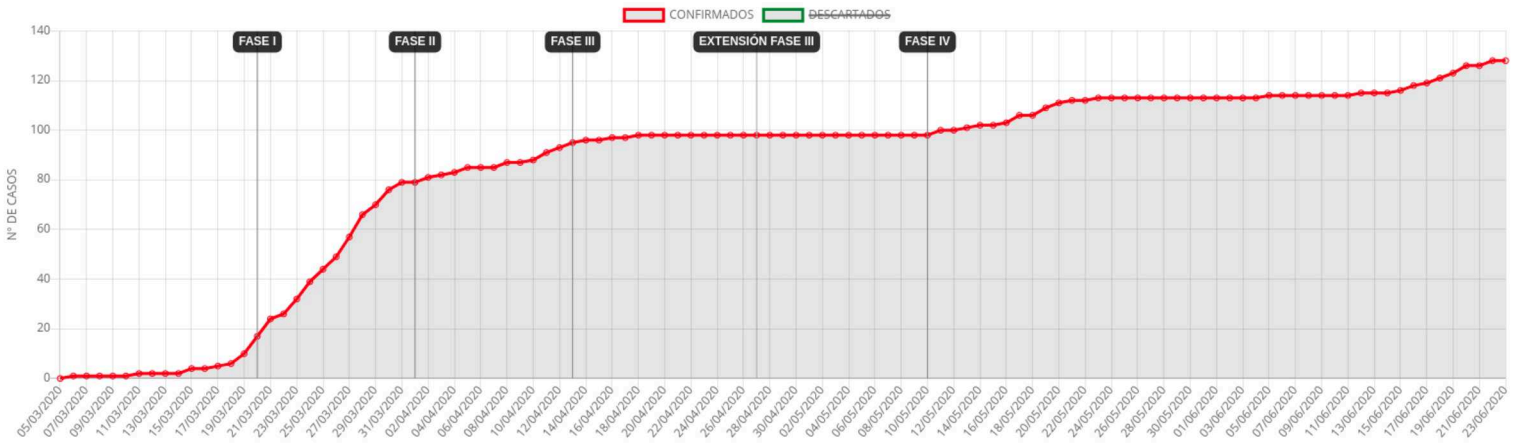

# Tablero de Control COVID-19

ROSARIO

<b>128</b> CONFIRMADOS ↑ 4 nuevos hoy	<b>77</b> SOSPECHOSOS	<b>2</b> FALLECIDOS → 0 nuevos hoy	<b>109</b> RECUPERADOS → 0 nuevos hoy	<b>6.581</b> DESCARTADOS ↑ 72 nuevos hoy
---	--------------------------	--	---	--

CASOS CONFIRMADOS Y DESCARTADOS ACUMULADOS SEGÚN FECHA DE INICIO DE SÍNTOMAS . ROSARIO

CASOS CONFIRMADOS SEGÚN GÉNERO . ROSARIO  
N=128

CASOS CONFIRMADOS POR RANGO DE EDAD Y GÉNERO . ROSARIO  
N=128