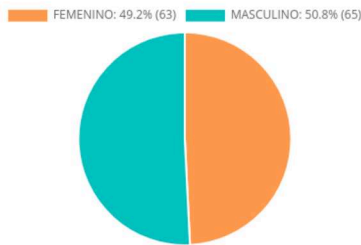

# Tablero de Control COVID-19

ROSARIO

<b>128</b> CONFIRMADOS ↑ 4 nuevos hoy	<b>77</b> SOSPECHOSOS	<b>2</b> FALLECIDOS → 0 nuevos hoy	<b>109</b> RECUPERADOS → 0 nuevos hoy	<b>6.581</b> DESCARTADOS ↑ 72 nuevos hoy
---	--------------------------	--	---	--

CASOS CONFIRMADOS Y DESCARTADOS ACUMULADOS SEGÚN FECHA DE INICIO DE SÍNTOMAS . ROSARIO

CASOS CONFIRMADOS SEGÚN GÉNERO . ROSARIO  
N=128

CASOS CONFIRMADOS POR RANGO DE EDAD Y GÉNERO . ROSARIO  
N=128