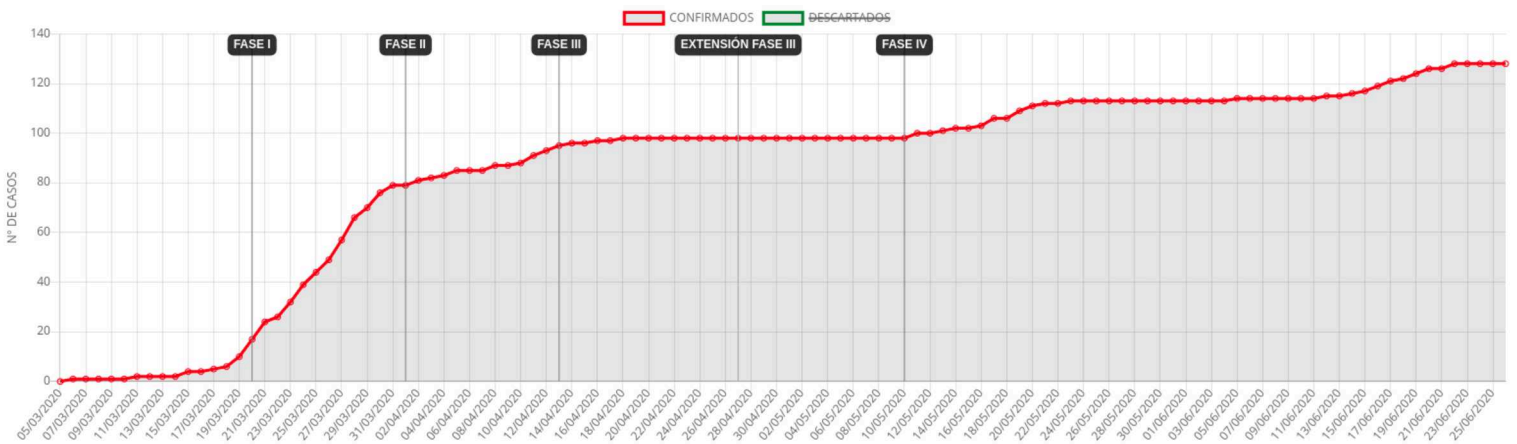

Tablero de Control COVID-19

ROSARIO

128 CONFIRMADOS → 0 nuevos hoy	96 SOSPECHOSOS	2 FALLECIDOS → 0 nuevos hoy	111 RECUPERADOS ↑ 2 nuevos hoy	6.836 DESCARTADOS ↑ 94 nuevos hoy
--------------------------------------	-------------------	-----------------------------------	--------------------------------------	---

CASOS CONFIRMADOS Y DESCARTADOS ACUMULADOS SEGÚN FECHA DE INICIO DE SÍNTOMAS . ROSARIO

CASOS CONFIRMADOS SEGÚN GÉNERO . ROSARIO
N=128

CASOS CONFIRMADOS POR RANGO DE EDAD Y GÉNERO . ROSARIO
N=128