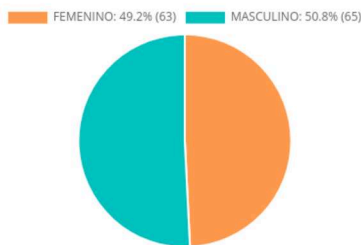

Tablero de Control COVID-19

ROSARIO

128 CONFIRMADOS → 0 nuevos hoy	96 SOSPECHOSOS	2 FALLECIDOS → 0 nuevos hoy	111 RECUPERADOS ↑ 2 nuevos hoy	6.836 DESCARTADOS ↑ 94 nuevos hoy
--------------------------------------	-------------------	-----------------------------------	--------------------------------------	---

CASOS CONFIRMADOS Y DESCARTADOS ACUMULADOS SEGÚN FECHA DE INICIO DE SÍNTOMAS . ROSARIO

CASOS CONFIRMADOS SEGÚN GÉNERO . ROSARIO
N=128

CASOS CONFIRMADOS POR RANGO DE EDAD Y GÉNERO . ROSARIO
N=128