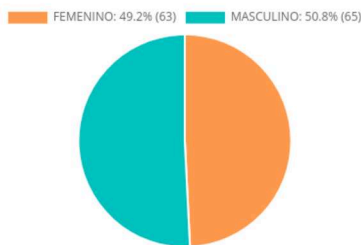

# Tablero de Control COVID-19

ROSARIO

128 CONFIRMADOS → 0 nuevos hoy	119 SOSPECHOSOS	2 FALLECIDOS → 0 nuevos hoy	111 RECUPERADOS → 0 nuevos hoy	6.944 DESCARTADOS ↑ 70 nuevos hoy
--------------------------------------	--------------------	-----------------------------------	--------------------------------------	---

CASOS CONFIRMADOS Y DESCARTADOS ACUMULADOS SEGÚN FECHA DE INICIO DE SÍNTOMAS . ROSARIO

CASOS CONFIRMADOS SEGÚN GÉNERO . ROSARIO  
N=128

CASOS CONFIRMADOS POR RANGO DE EDAD Y GÉNERO . ROSARIO  
N=128