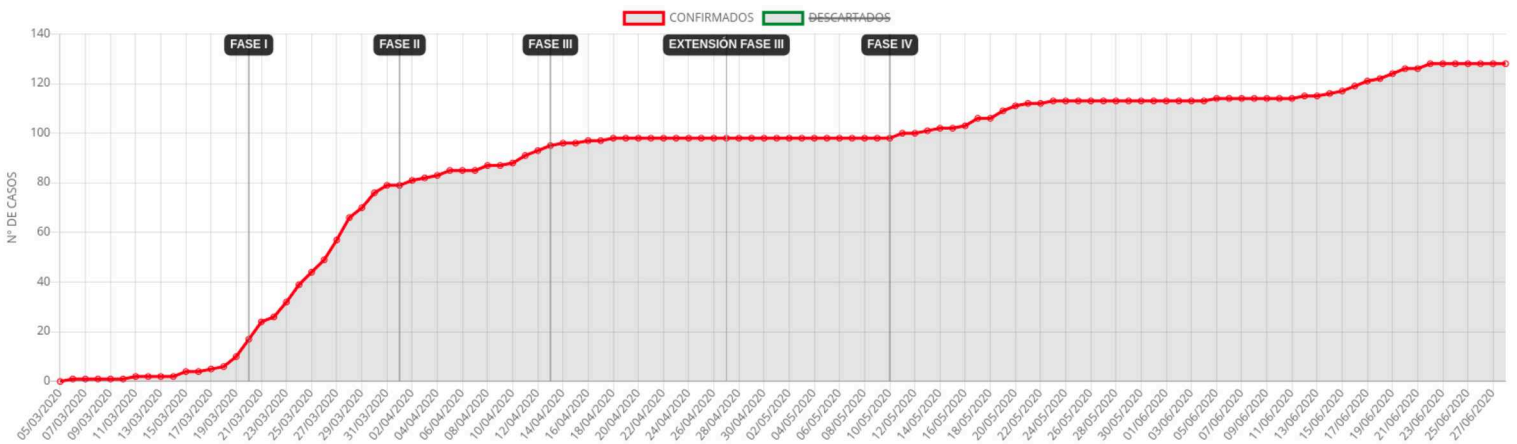

# Tablero de Control COVID-19

ROSARIO

128 CONFIRMADOS → 0 nuevos hoy	119 SOSPECHOSOS	2 FALLECIDOS → 0 nuevos hoy	111 RECUPERADOS → 0 nuevos hoy	6.944 DESCARTADOS ↑ 70 nuevos hoy
--------------------------------------	--------------------	-----------------------------------	--------------------------------------	---

CASOS CONFIRMADOS Y DESCARTADOS ACUMULADOS SEGÚN FECHA DE INICIO DE SÍNTOMAS . ROSARIO

CASOS CONFIRMADOS SEGÚN GÉNERO . ROSARIO  
N=128

CASOS CONFIRMADOS POR RANGO DE EDAD Y GÉNERO . ROSARIO  
N=128