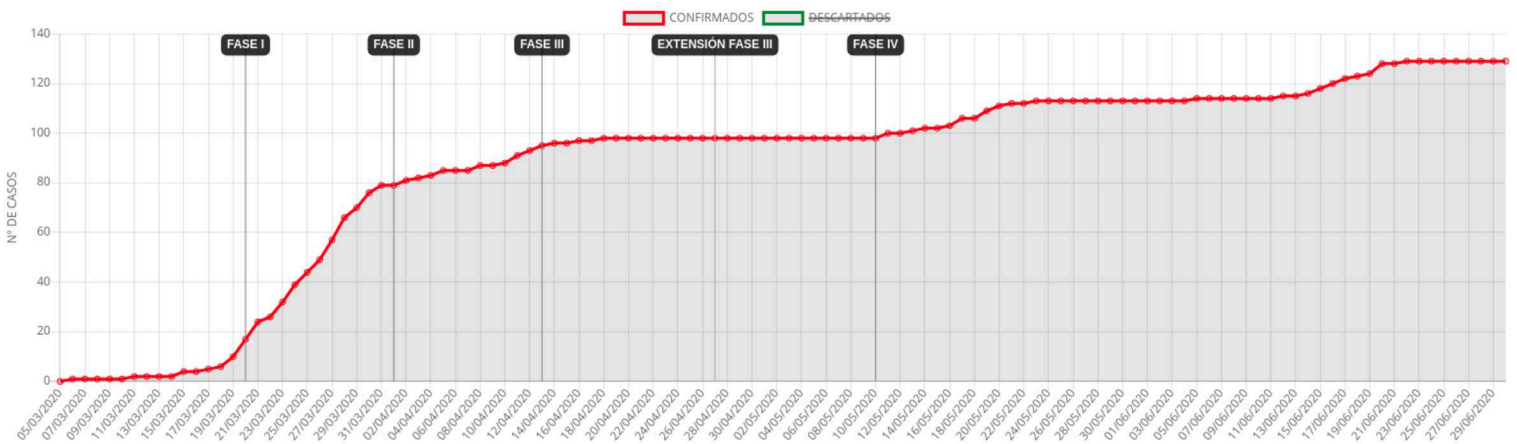

Tablero de Control COVID-19

ROSARIO

129 CONFIRMADOS ↑ 1 nuevo hoy	101 SOSPECHOSOS	2 FALLECIDOS → 0 nuevos hoy	111 RECUPERADOS → 0 nuevos hoy	7.098 DESCARTADOS ↑ 61 nuevos hoy
-------------------------------------	--------------------	-----------------------------------	--------------------------------------	---

CASOS CONFIRMADOS Y DESCARTADOS ACUMULADOS SEGÚN FECHA DE INICIO DE SÍNTOMAS . ROSARIO

CASOS CONFIRMADOS SEGÚN GÉNERO . ROSARIO
N=129

CASOS CONFIRMADOS POR RANGO DE EDAD Y GÉNERO . ROSARIO
N=129