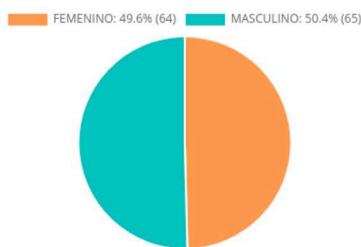

Tablero de Control COVID-19

ROSARIO

129 CONFIRMADOS ↑ 1 nuevo hoy	101 SOSPECHOSOS	2 FALLECIDOS → 0 nuevos hoy	111 RECUPERADOS → 0 nuevos hoy	7.098 DESCARTADOS ↑ 61 nuevos hoy
-------------------------------------	--------------------	-----------------------------------	--------------------------------------	---

CASOS CONFIRMADOS Y DESCARTADOS ACUMULADOS SEGÚN FECHA DE INICIO DE SÍNTOMAS . ROSARIO

CASOS CONFIRMADOS SEGÚN GÉNERO . ROSARIO
N=129

CASOS CONFIRMADOS POR RANGO DE EDAD Y GÉNERO . ROSARIO
N=129