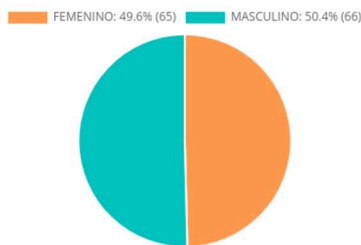

Tablero de Control COVID-19

ROSARIO

131 CONFIRMADOS ↑ 1 nuevo hoy	109 SOSPECHOSOS	2 FALLECIDOS → 0 nuevos hoy	115 RECUPERADOS → 0 nuevos hoy	7.319 DESCARTADOS ↑ 79 nuevos hoy
-------------------------------------	--------------------	-----------------------------------	--------------------------------------	---

CASOS CONFIRMADOS Y DESCARTADOS ACUMULADOS SEGÚN FECHA DE INICIO DE SÍNTOMAS . ROSARIO

CASOS CONFIRMADOS SEGÚN GÉNERO . ROSARIO
N=131

CASOS CONFIRMADOS POR RANGO DE EDAD Y GÉNERO . ROSARIO
N=131