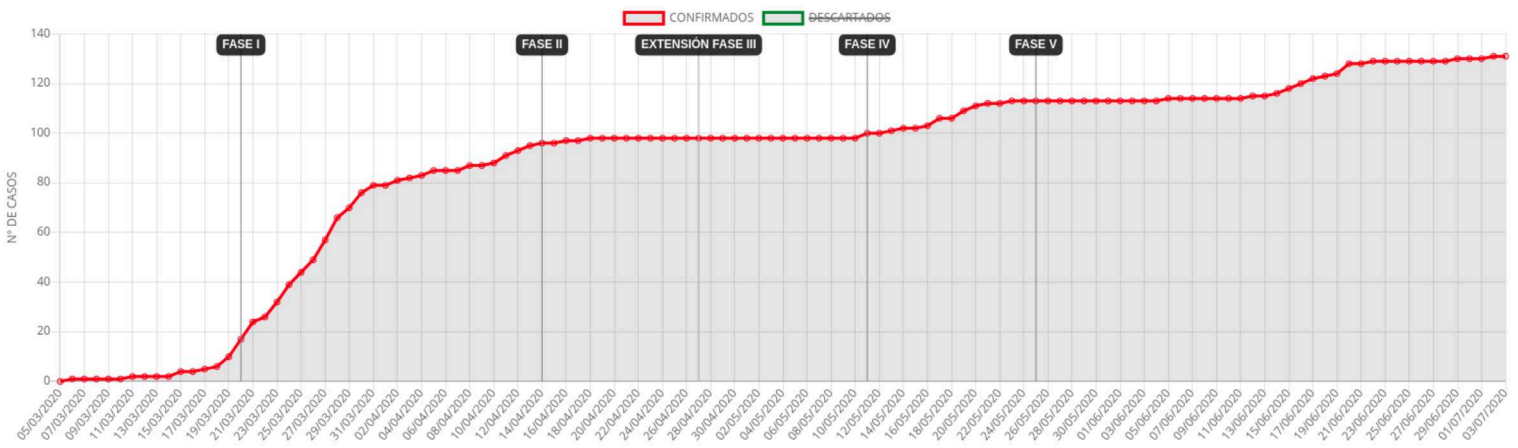

Tablero de Control COVID-19

ROSARIO

131 CONFIRMADOS ↑ 1 nuevo hoy	109 SOSPECHOSOS	2 FALLECIDOS → 0 nuevos hoy	115 RECUPERADOS → 0 nuevos hoy	7.319 DESCARTADOS ↑ 79 nuevos hoy
-------------------------------------	--------------------	-----------------------------------	--------------------------------------	---

CASOS CONFIRMADOS Y DESCARTADOS ACUMULADOS SEGÚN FECHA DE INICIO DE SÍNTOMAS . ROSARIO

CASOS CONFIRMADOS SEGÚN GÉNERO . ROSARIO
N=131

CASOS CONFIRMADOS POR RANGO DE EDAD Y GÉNERO . ROSARIO
N=131