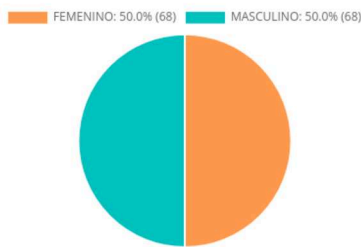

# Tablero de Control COVID-19

ROSARIO

136 CONFIRMADOS ↑ 5 nuevos hoy	167 SOSPECHOSOS	2 FALLECIDOS → 0 nuevos hoy	119 RECUPERADOS ↑ 4 nuevos hoy	7.355 DESCARTADOS ↑ 36 nuevos hoy
--------------------------------------	--------------------	-----------------------------------	--------------------------------------	---

CASOS CONFIRMADOS Y DESCARTADOS ACUMULADOS SEGÚN FECHA DE INICIO DE SÍNTOMAS . ROSARIO

CASOS CONFIRMADOS SEGÚN GÉNERO . ROSARIO  
N=136

CASOS CONFIRMADOS POR RANGO DE EDAD Y GÉNERO . ROSARIO  
N=136