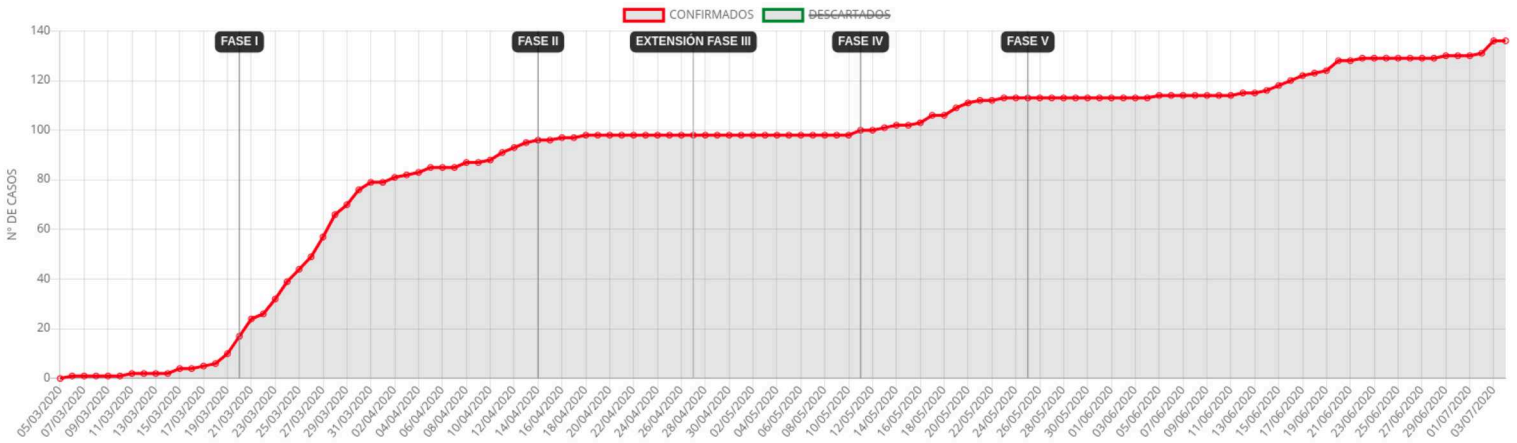

# Tablero de Control COVID-19

ROSARIO

136 CONFIRMADOS ↑ 5 nuevos hoy	167 SOSPECHOSOS	2 FALLECIDOS → 0 nuevos hoy	119 RECUPERADOS ↑ 4 nuevos hoy	7.355 DESCARTADOS ↑ 36 nuevos hoy
--------------------------------------	--------------------	-----------------------------------	--------------------------------------	---

CASOS CONFIRMADOS Y DESCARTADOS ACUMULADOS SEGÚN FECHA DE INICIO DE SÍNTOMAS . ROSARIO

CASOS CONFIRMADOS SEGÚN GÉNERO . ROSARIO  
N=136

CASOS CONFIRMADOS POR RANGO DE EDAD Y GÉNERO . ROSARIO  
N=136