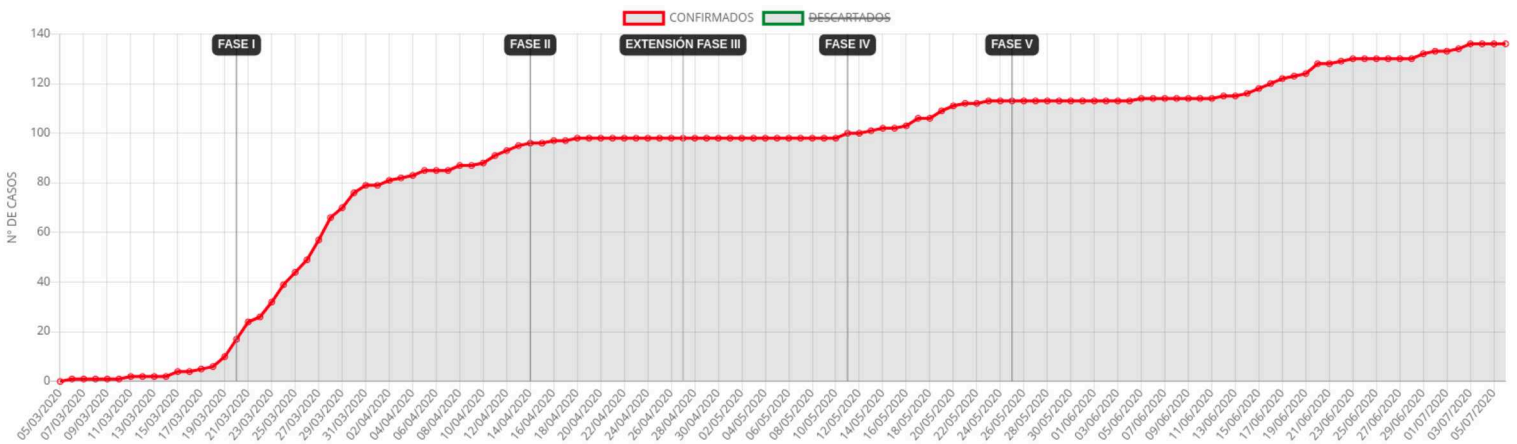

Tablero de Control COVID-19

ROSARIO

136 CONFIRMADOS → 0 nuevos hoy	90 SOSPECHOSOS	2 FALLECIDOS → 0 nuevos hoy	122 RECUPERADOS ↑ 1 nuevo hoy	7.553 DESCARTADOS ↑ 74 nuevos hoy
--------------------------------------	-------------------	-----------------------------------	-------------------------------------	---

CASOS CONFIRMADOS Y DESCARTADOS ACUMULADOS SEGÚN FECHA DE INICIO DE SÍNTOMAS . ROSARIO

CASOS CONFIRMADOS SEGÚN GÉNERO . ROSARIO
N=136

CASOS CONFIRMADOS POR RANGO DE EDAD Y GÉNERO . ROSARIO
N=136