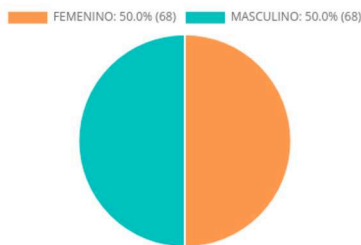

Tablero de Control COVID-19

ROSARIO

136 CONFIRMADOS → 0 nuevos hoy	90 SOSPECHOSOS	2 FALLECIDOS → 0 nuevos hoy	122 RECUPERADOS ↑ 1 nuevo hoy	7.553 DESCARTADOS ↑ 74 nuevos hoy
--------------------------------------	-------------------	-----------------------------------	-------------------------------------	---

CASOS CONFIRMADOS Y DESCARTADOS ACUMULADOS SEGÚN FECHA DE INICIO DE SÍNTOMAS . ROSARIO

CASOS CONFIRMADOS SEGÚN GÉNERO . ROSARIO
N=136

CASOS CONFIRMADOS POR RANGO DE EDAD Y GÉNERO . ROSARIO
N=136