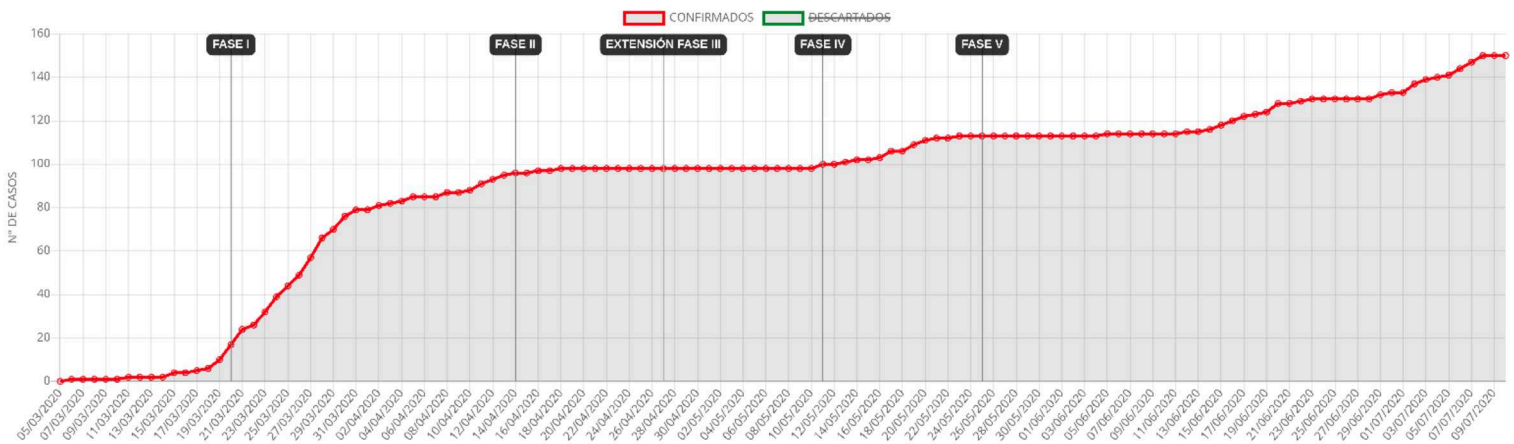

# Tablero de Control COVID-19

ROSARIO

150 CONFIRMADOS ↑ 2 nuevos hoy	139 SOSPECHOSOS	2 FALLECIDOS → 0 nuevos hoy	123 RECUPERADOS → 0 nuevos hoy	7.816 DESCARTADOS ↑ 49 nuevos hoy
--------------------------------------	--------------------	-----------------------------------	--------------------------------------	---

CASOS CONFIRMADOS Y DESCARTADOS ACUMULADOS SEGÚN FECHA DE INICIO DE SÍNTOMAS . ROSARIO

CASOS CONFIRMADOS SEGÚN GÉNERO . ROSARIO  
N=150

CASOS CONFIRMADOS POR RANGO DE EDAD Y GÉNERO . ROSARIO  
N=150