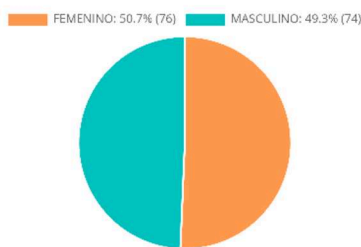

# Tablero de Control COVID-19

ROSARIO

150 CONFIRMADOS ↑ 2 nuevos hoy	139 SOSPECHOSOS	2 FALLECIDOS → 0 nuevos hoy	123 RECUPERADOS → 0 nuevos hoy	7.816 DESCARTADOS ↑ 49 nuevos hoy
--------------------------------------	--------------------	-----------------------------------	--------------------------------------	---

CASOS CONFIRMADOS Y DESCARTADOS ACUMULADOS SEGÚN FECHA DE INICIO DE SÍNTOMAS . ROSARIO

CASOS CONFIRMADOS SEGÚN GÉNERO . ROSARIO  
N=150

CASOS CONFIRMADOS POR RANGO DE EDAD Y GÉNERO . ROSARIO  
N=150