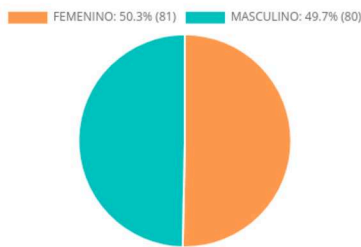

# Tablero de Control COVID-19

ROSARIO

161 CONFIRMADOS ↑ 11 nuevos hoy	153 SOSPECHOSOS	2 FALLECIDOS → 0 nuevos hoy	123 RECUPERADOS → 0 nuevos hoy	7.913 DESCARTADOS ↑ 97 nuevos hoy
---------------------------------------	--------------------	-----------------------------------	--------------------------------------	---

CASOS CONFIRMADOS Y DESCARTADOS ACUMULADOS SEGÚN FECHA DE INICIO DE SÍNTOMAS . ROSARIO

CASOS CONFIRMADOS SEGÚN GÉNERO . ROSARIO  
N=161

CASOS CONFIRMADOS POR RANGO DE EDAD Y GÉNERO . ROSARIO  
N=161