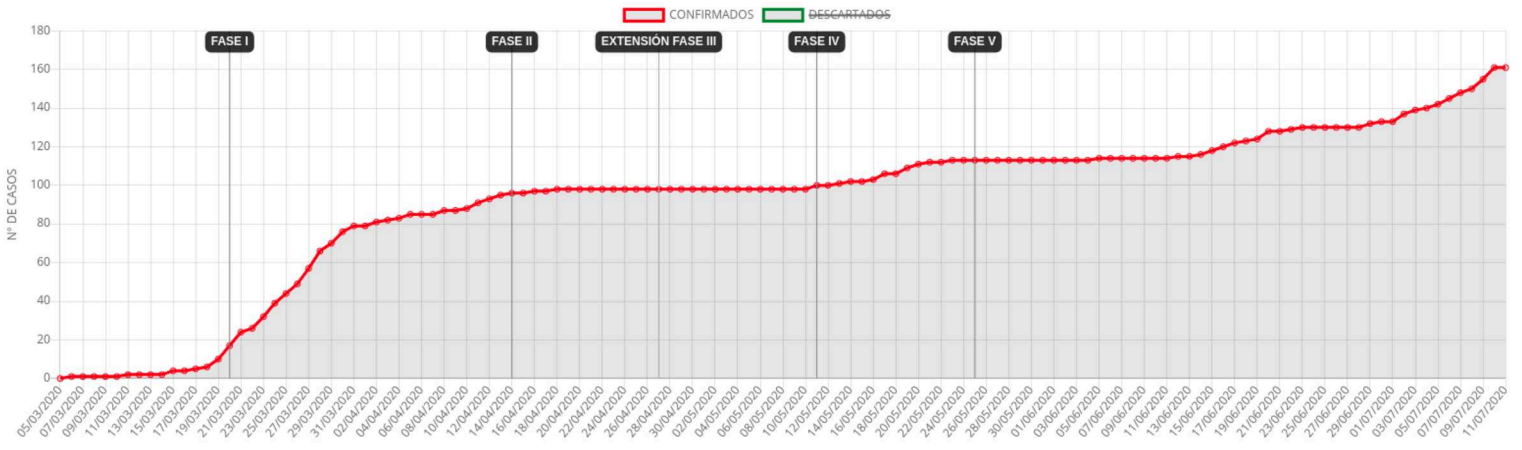

# Tablero de Control COVID-19

ROSARIO

161 CONFIRMADOS ↑ 11 nuevos hoy	153 SOSPECHOSOS	2 FALLECIDOS → 0 nuevos hoy	123 RECUPERADOS → 0 nuevos hoy	7.913 DESCARTADOS ↑ 97 nuevos hoy
---------------------------------------	--------------------	-----------------------------------	--------------------------------------	---

CASOS CONFIRMADOS Y DESCARTADOS ACUMULADOS SEGÚN FECHA DE INICIO DE SÍNTOMAS . ROSARIO

CASOS CONFIRMADOS SEGÚN GÉNERO . ROSARIO  
N=161

CASOS CONFIRMADOS POR RANGO DE EDAD Y GÉNERO . ROSARIO  
N=161