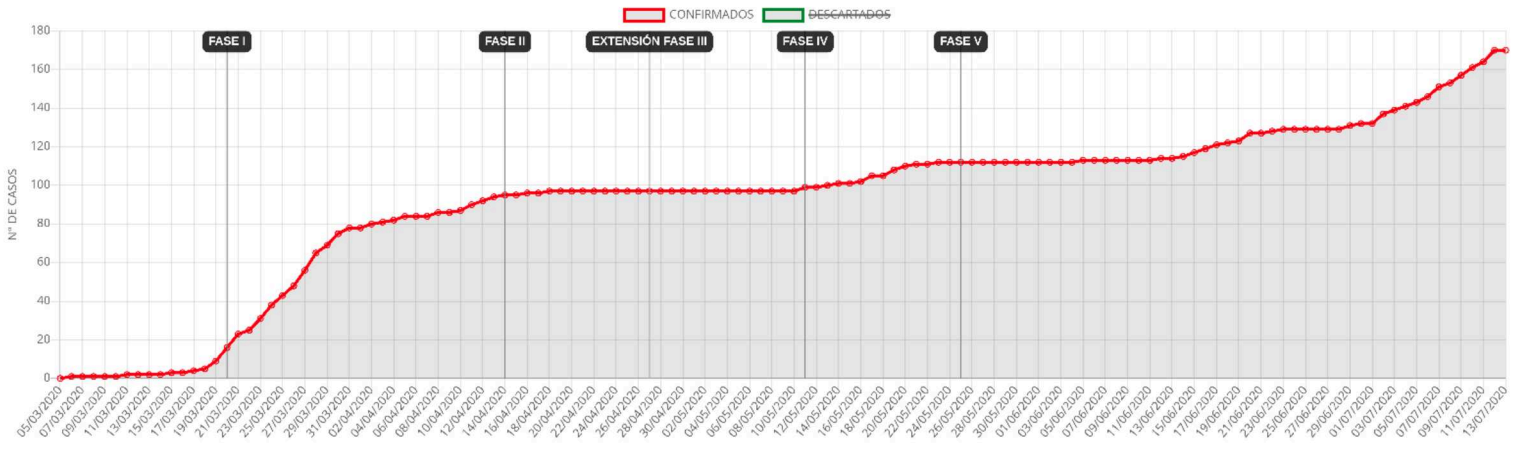

Tablero de Control COVID-19

ROSARIO

170 CONFIRMADOS ↑ 7 nuevos hoy	170 SOSPECHOSOS	2 FALLECIDOS → 0 nuevos hoy	123 RECUPERADOS → 0 nuevos hoy	8.077 DESCARTADOS ↑ 80 nuevos hoy
--------------------------------------	--------------------	-----------------------------------	--------------------------------------	---

CASOS CONFIRMADOS Y DESCARTADOS ACUMULADOS SEGÚN FECHA DE INICIO DE SÍNTOMAS . ROSARIO

CASOS CONFIRMADOS SEGÚN GÉNERO . ROSARIO
N=170

CASOS CONFIRMADOS POR RANGO DE EDAD Y GÉNERO . ROSARIO
N=170