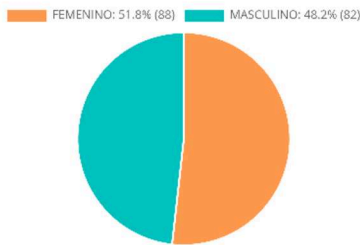

Tablero de Control COVID-19

ROSARIO

170 CONFIRMADOS ↑ 7 nuevos hoy	170 SOSPECHOSOS	2 FALLECIDOS → 0 nuevos hoy	123 RECUPERADOS → 0 nuevos hoy	8.077 DESCARTADOS ↑ 80 nuevos hoy
--------------------------------------	--------------------	-----------------------------------	--------------------------------------	---

CASOS CONFIRMADOS Y DESCARTADOS ACUMULADOS SEGÚN FECHA DE INICIO DE SÍNTOMAS . ROSARIO

CASOS CONFIRMADOS SEGÚN GÉNERO . ROSARIO
N=170

CASOS CONFIRMADOS POR RANGO DE EDAD Y GÉNERO . ROSARIO
N=170