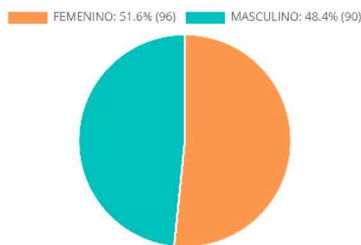

Tablero de Control COVID-19

ROSARIO

186 CONFIRMADOS ↑ 16 nuevos hoy	158 SOSPECHOSOS	2 FALLECIDOS → 0 nuevos hoy	123 RECUPERADOS → 0 nuevos hoy	8.225 DESCARTADOS ↑ 148 nuevos hoy
---------------------------------------	--------------------	-----------------------------------	--------------------------------------	--

CASOS CONFIRMADOS Y DESCARTADOS ACUMULADOS SEGÚN FECHA DE INICIO DE SÍNTOMAS . ROSARIO

CASOS CONFIRMADOS SEGÚN GÉNERO . ROSARIO
N=186

CASOS CONFIRMADOS POR RANGO DE EDAD Y GÉNERO . ROSARIO
N=186