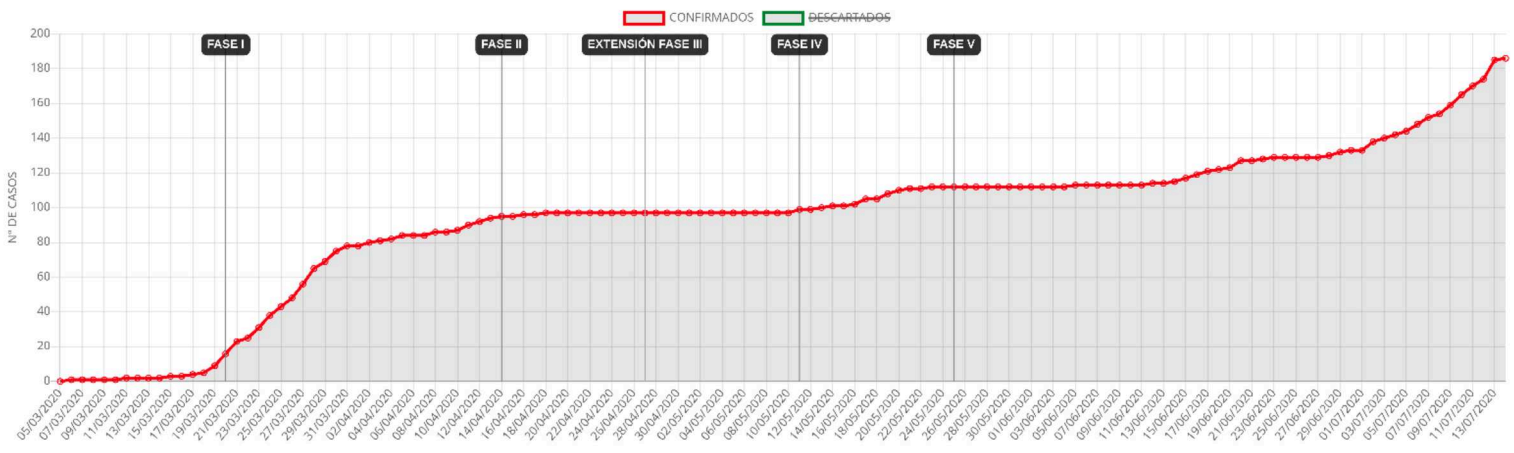

Tablero de Control COVID-19

ROSARIO

186 CONFIRMADOS ↑ 16 nuevos hoy	158 SOSPECHOSOS	2 FALLECIDOS → 0 nuevos hoy	123 RECUPERADOS → 0 nuevos hoy	8.225 DESCARTADOS ↑ 148 nuevos hoy
---------------------------------------	--------------------	-----------------------------------	--------------------------------------	--

CASOS CONFIRMADOS Y DESCARTADOS ACUMULADOS SEGÚN FECHA DE INICIO DE SÍNTOMAS . ROSARIO

CASOS CONFIRMADOS SEGÚN GÉNERO . ROSARIO
N=186

CASOS CONFIRMADOS POR RANGO DE EDAD Y GÉNERO . ROSARIO
N=186