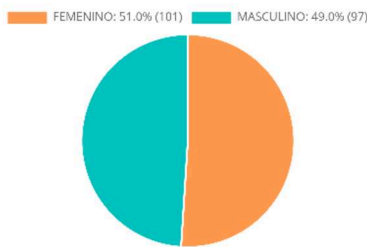

Tablero de Control COVID-19

ROSARIO

198 CONFIRMADOS ↑ 12 nuevos hoy	168 SOSPECHOSOS	2 FALLECIDOS → 0 nuevos hoy	123 RECUPERADOS → 0 nuevos hoy	8.415 DESCARTADOS ↑ 190 nuevos hoy
---------------------------------------	--------------------	-----------------------------------	--------------------------------------	--

CASOS CONFIRMADOS Y DESCARTADOS ACUMULADOS SEGÚN FECHA DE INICIO DE SÍNTOMAS . ROSARIO

CASOS CONFIRMADOS SEGÚN GÉNERO . ROSARIO
N=198

CASOS CONFIRMADOS POR RANGO DE EDAD Y GÉNERO . ROSARIO
N=198