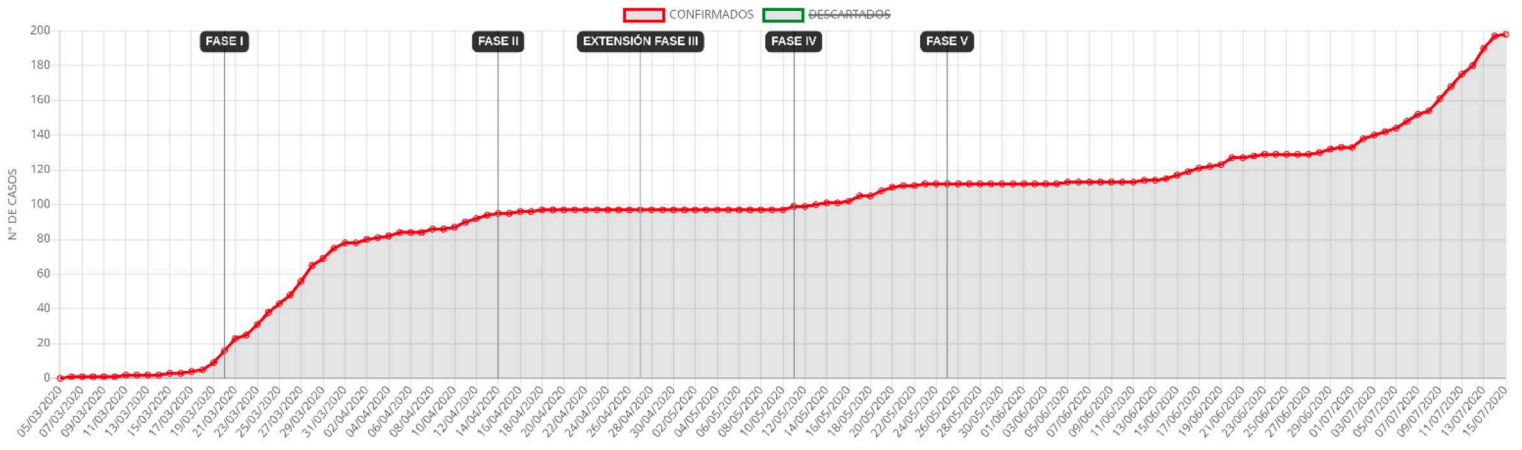

Tablero de Control COVID-19

ROSARIO

198 CONFIRMADOS ↑ 12 nuevos hoy	168 SOSPECHOSOS	2 FALLECIDOS → 0 nuevos hoy	123 RECUPERADOS → 0 nuevos hoy	8.415 DESCARTADOS ↑ 190 nuevos hoy
---------------------------------------	--------------------	-----------------------------------	--------------------------------------	--

CASOS CONFIRMADOS Y DESCARTADOS ACUMULADOS SEGÚN FECHA DE INICIO DE SÍNTOMAS . ROSARIO

CASOS CONFIRMADOS SEGÚN GÉNERO . ROSARIO
N=198

CASOS CONFIRMADOS POR RANGO DE EDAD Y GÉNERO . ROSARIO
N=198